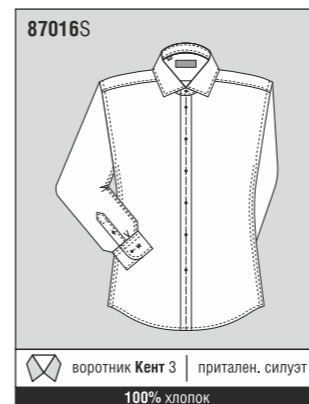

707142N/S

Сорочка мужская slim + classic		Схема №1, комб. расчет								12 шт.
	39S	40S	41S	42S	42C	43S	43C	44C	45C	
188-194	1	1	1	1	1	1	1	1	1	
194-200			1	1		1			1	
Сорочка мужская slim + classic		Схема №2, комб. расчет								12 шт.
	39S	40S	41S	42S	42C	43S	43C			
188-194	1	1	1	2	1	2				
194-200			1	1		1	1			

86618W, 88416E, 88418E

Сорочка мужская slim		Схема №1					14 шт.
	39S	40S	41S	42S	43S		
170-176	1	1	1				
176-182	1	1	1	2	1		
182-188	1	1	1	1	1		

86618W, 88416E, 88418E

Сорочка мужская slim		Схема №2								14 шт.
	39S	40S	41S	42S	43S	44S	45S			
170-176			1	1						
176-182	1	1	1	2	1	1				
182-188			1	1	1	1	1			
Сорочка мужская slim + classic		Схема №3, комб. расчет								14 шт.
	39S	40S	41S	42S	42C	43S	43C	44C	45C	
170-176				1						
176-182	1	1	1	1	1	1	1	1	1	
182-188			1	1		1		1	1	
Сорочка мужская slim		Схема №7								9 шт.
	39S	40S	41S	42S	43S	44S	45S			
176-182	1	1	1	2	2	1	1			

70714S

Сорочка мужская slim		Схема №1								14 шт.
	39S	40S	41S	42S	43S					
170-176	1	1	1	1						
176-182	1	1	1	1	1					
182-188	1	1	1	1	1					
Сорочка мужская classic		Схема №2								14 шт.
	39	40	41C	42C	43C	44C	45C			
170-176			1	1	1					
176-182			1	2	2	1	1			
182-188				1	1	1	1			
Сорочка мужская slim + classic		Схема №3, комб. расчет								14 шт.
	39S	40S	41S	42S	42C	43S	43C	44C	45C	
170-176				1						
176-182	1	1	1	1	1	1	1	1	1	
182-188			1	1		1		1	1	
Сорочка мужская slim		Схема №6								14 шт.
	38S	39S	40S	СХЕМА ТОЛЬКО ДЛЯ МОДЕЛИ 70714S						
170-176	1	1	1							
176-182	2	2	2							
182-188	1	2	2							
Сорочка мужская slim		Схема №7								9 шт.
	39S	40S	41S	42S	43S	44S	45S			
176-182	1	1	1	2	2	1	1			

86616W, 87016S

Сорочка мужская slim		Схема №1								14 шт.
	39S	40S	41S	42S	43S					
170-176	1	1	1	1						
176-182	1	1	1	1	2					
182-188		1	1	1	1					
Сорочка мужская classic		Схема №2								14 шт.
	39	40	41C	42C	43C	44C	45C			
170-176			1	1	1					
176-182			1	2	2	1	1			
182-188				1	1	1	1			
Сорочка мужская slim + classic		Схема №3, комб. расчет								14 шт.
	39S	40S	41S	42S	42C	43S	43C	44C	45C	
170-176				1						
176-182	1	1	1	1	1	1	1	1	1	
182-188			1	1		1		1	1	
Сорочка мужская slim		Схема №9								9 шт.
	39S	40S	41S	42S	43S	44C	45C			
176-182			1	2	2	2	2