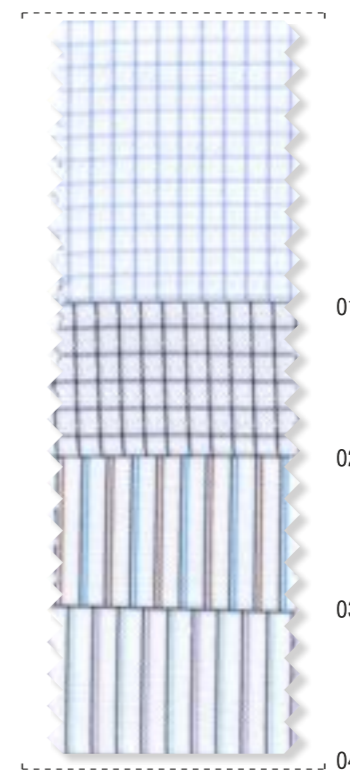

72914S, 86016S, 88916S

Сорочка мужская slim		Схема №1							14 шт.
	39S	40S	41S	42S	43S				
170-176	1	1	1	1					
176-182	1	1	1	1	2				
182-188		1	1	1	1				
Сорочка мужская classic		Схема №2							14 шт.
	39	40	41C	42C	43C	44C	45C		
170-176			1	1	1				
176-182			1	2	2	1	1		
182-188				1	1	1	1		
Сорочка мужская slim + classic		Схема №3, комб. расчет							14 шт.
	39S	40S	41S	42S	42C	43S	43C	44C	45C
170-176				1					
176-182	1	1	1	1	1	1	1	1	
182-188			1	1		1		1	1
Сорочка мужская slim		Схема №9							9 шт.
	39S	40S	41S	42S	43S	44C	45C		
176-182			1	2	2	2	2		

70214W

Сорочка мужская classic		Схема №1							14 шт.
	39C	40C	41C	42C	43C	44C	45C		
170-176	1		1	1					
176-182		1	1	1	2	1	1		
182-188				1	1	1	1		
Сорочка мужская classic		Схема №2							14 шт.
	39	40	41C	42C	43C	44C	45C		
170-176			1	1	1				
176-182			1	2	2	1	1		
182-188				1	1	1	1		
Сорочка мужская classic		Схема №8							9 шт.
	39C	40C	41C	42C	43C	44C	45C		
176-182			1	2	2	2	2		

86018S, 69214E, 93314E

Сорочка мужская slim		Схема №1							14 шт.
	39S	40S	41S	42S	43S				
170-176	1	1	1						
176-182	1	1	1	2	1				
182-188	1	1	1	1	1				
Сорочка мужская slim		Схема №2							14 шт.
	39S	40S	41S	42S	43S	44S	45S		
170-176				1	1				
176-182	1	1	1	2	1	1			
182-188			1	1	1	1	1		
Сорочка мужская slim + classic		Схема №3, комб. расчет							14 шт.
	39S	40S	41S	42S	42C	43S	43C	44C	45C
170-176				1					
176-182	1	1	1	1	1	1	1	1	
182-188			1	1		1		1	1
Сорочка мужская slim		Схема №7							9 шт.
	39S	40S	41S	42S	43S	44S	45S		
176-182	1	1	1	2	2	1	1