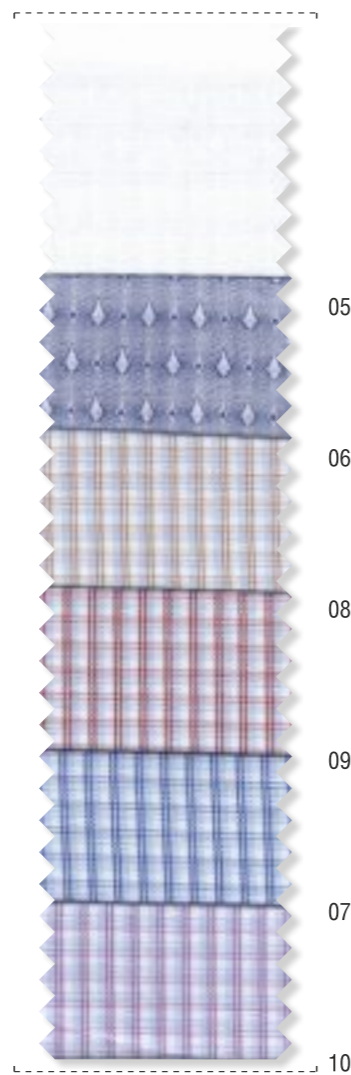

72914S
воротник Кент 3 | притален, силуэт
80% хлопок, 20% полиэстер