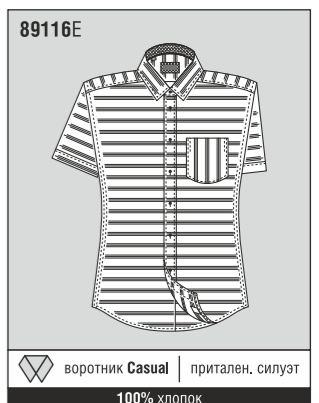

93314E, 89116E, 94916E, 95516E

Сорочка мужская slim		Схема №1								14 шт.	
	39S	40S	41S	42S	43S						
170-176	1	1	1								
176-182	1	1	1	2	1						
182-188	1	1	1	1	1						
Сорочка мужская slim		Схема №2							14 шт.		
	39S	40S	41S	42S	43S	44S	45S				
170-176			1	1							
176-182	1	1	1	2	1	1					
182-188			1	1	1	1	1				
Сорочка мужская slim + classic		Схема №3, комб. расчет								14 шт.	
	39S	40S	41S	42S	42C	43S	43C	44C	45C		
170-176				1							
176-182	1	1	1	1	1	1	1	1			
182-188			1	1		1		1	1		
Сорочка мужская slim		Схема №7							9 шт.		
	39S	40S	41S	42S	43S	44S	45S				
176-182	1	1	1	2	2	1	1