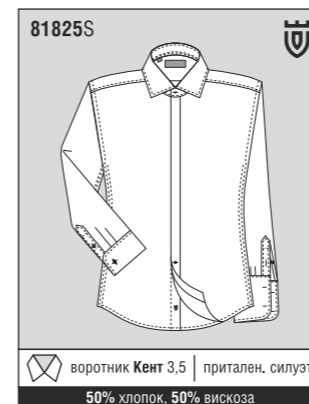

размерные схемы формируются под заказ

70714N

Сорочка мужская slim										Схема №1		14 шт.	
	39S	40S	41S	42S	43S								
170-176	1	1	1	1									
176-182	1	1	1	1	2								
182-188		1	1	1	1								

Сорочка мужская slim										Схема №9		9 шт.	
	39S	40S	41S	42S	43S	44C	45C						
176-182			1	2	2	2	2						