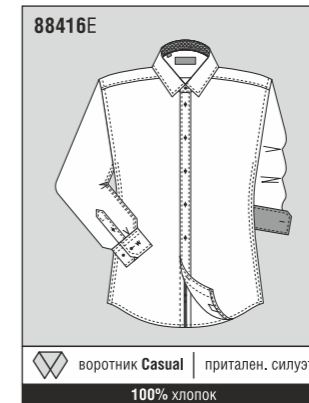

95318S, 88416E, 88418E

Сорочка мужская slim		Схема №1					14 шт.	
	39S	40S	41S	42S	43S			
170-176	1	1	1					
176-182	1	1	1	2	1			
182-188	1	1	1	1	1			
Сорочка мужская slim		Схема №2					14 шт.	
	39S	40S	41S	42S	43S	44S	45S	
170-176			1	1				
176-182	1	1	1	2	1	1		
182-188			1	1	1	1		

95318S, 88416E, 88418E

Сорочка мужская slim + classic		Схема №3, комб. расчет								14 шт.	
	39S	40S	41S	42S	42C	43S	43C	44C	45C		
170-176				1							
176-182	1	1	1	1	1	1	1	1			
182-188			1	1		1		1	1		
Сорочка мужская slim		Схема №7								9 шт.	
	39S	40S	41S	42S	43S	44S	45S				
176-182	1	1	1	2	2	1	1				

68814W, 86616W, 87016S, 95816S

Сорочка мужская slim		Схема №1					14 шт.				
	39S	40S	41S	42S	43S						
170-176	1	1	1	1							
176-182	1	1	1	1	2						
182-188		1	1	1	1						
Сорочка мужская classic		Схема №2					14 шт.				
	39	40	41C	42C	43C	44C	45C				
170-176			1	1	1						
176-182			1	2	2	1	1				
182-188				1	1	1	1				
Сорочка мужская slim + classic		Схема №3, комб. расчет								14 шт.	
	39S	40S	41S	42S	42C	43S	43C	44C	45C		
170-176				1							
176-182	1	1	1	1	1	1	1	1			
182-188			1	1		1		1	1		
Сорочка мужская slim		Схема №9								9 шт.	
	39S	40S	41S	42S	43S	44C	45C				
176-182			1	2	2	2	2				

68814W

Сорочка мужская slim + classic		Схема №1, комб. расчет								12 шт.	
	39S	40S	41S	42S	42C	43S	43C	44C	45C		
188-194	1	1	1	1	1	1	1	1			
194-200			1	1		1					1
Сорочка мужская slim + classic		Схема №2, комб. расчет								12 шт.	
	39S	40S	41S	42S	42C	43S	43C				
188-194	1	1	1	2	1	2					
194-200			1	1		1	1