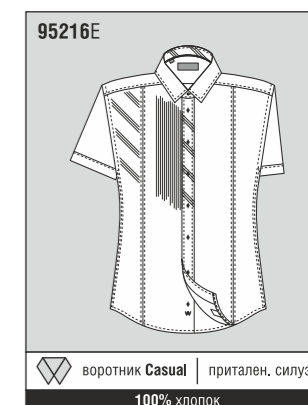

95516E
воротник Casual | притален, силуэт
100% хлопок

95016E
воротник Casual | притален, силуэт
100% хлопок

80814E, 94916E, 95516E

Сорочка мужская slim	Схема №1					14 шт.
	39S	40S	41S	42S	43S	
170-176	1	1	1			
176-182	1	1	1	2	1	
182-188	1	1	1	1	1	

80814E, 94916E, 95516E

Сорочка мужская slim	Схема №2							14 шт.
	39S	40S	41S	42S	43S	44S	45S	
170-176			1	1				
176-182	1	1	1	2	1	1		
182-188			1	1	1	1	1	

Сорочка мужская slim + classic	Схема №3, комб. расчет							14 шт.	
	39S	40S	41S	42S	42C	43S	43C	44C	45C
170-176				1					
176-182	1	1	1	1	1	1	1	1	
182-188			1	1		1		1	1

80814E, 94916E, 95016E, 95216E, 95516E

Сорочка мужская slim	Схема №7						9 шт.
	39S	40S	41S	42S	43S	44S	45S
176-182	1	1	1	2	2	1	1