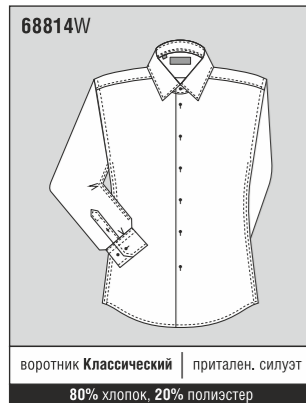

95318S, 88416E, 88418E

Сорочка мужская slim		Схема №1					14 шт.	
	39S	40S	41S	42S	43S			
170-176	1	1	1					
176-182	1	1	1	2	1			
182-188	1	1	1	1	1			
Сорочка мужская slim		Схема №2					14 шт.	
	39S	40S	41S	42S	43S	44S	45S	
170-176			1	1				
176-182	1	1	1	2	1	1		
182-188			1	1	1	1		

95318S, 88416E, 88418E

Сорочка мужская slim + classic		Схема №3, комб. расчет								14 шт.	
	39S	40S	41S	42S	42C	43S	43C	44C	45C		
170-176				1							
176-182	1	1	1	1	1	1	1	1			
182-188			1	1		1		1	1		
Сорочка мужская slim		Схема №7								9 шт.	
	39S	40S	41S	42S	43S	44S	45S				
176-182	1	1	1	2	2	1	1				

68814W, 86616W, 87016S, 95816S

Сорочка мужская slim		Схема №1					14 шт.				
	39S	40S	41S	42S	43S						
170-176	1	1	1	1							
176-182	1	1	1	1	2						
182-188		1	1	1	1						
Сорочка мужская classic		Схема №2					14 шт.				
	39	40	41C	42C	43C	44C	45C				
170-176			1	1	1						
176-182			1	2	2	1	1				
182-188				1	1	1	1				
Сорочка мужская slim + classic		Схема №3, комб. расчет								14 шт.	
	39S	40S	41S	42S	42C	43S	43C	44C	45C		
170-176				1							
176-182	1	1	1	1	1	1	1	1			
182-188			1	1		1		1	1		
Сорочка мужская slim		Схема №9								9 шт.	
	39S	40S	41S	42S	43S	44C	45C				
176-182			1	2	2	2	2				

68814W

Сорочка мужская slim + classic		Схема №1, комб. расчет								12 шт.	
	39S	40S	41S	42S	42C	43S	43C	44C	45C		
188-194	1	1	1	1	1	1	1	1			
194-200			1	1		1					1
Сорочка мужская slim + classic		Схема №2, комб. расчет								12 шт.	
	39S	40S	41S	42S	42C	43S	43C				
188-194	1	1	1	2	1	2					
194-200			1	1		1	1