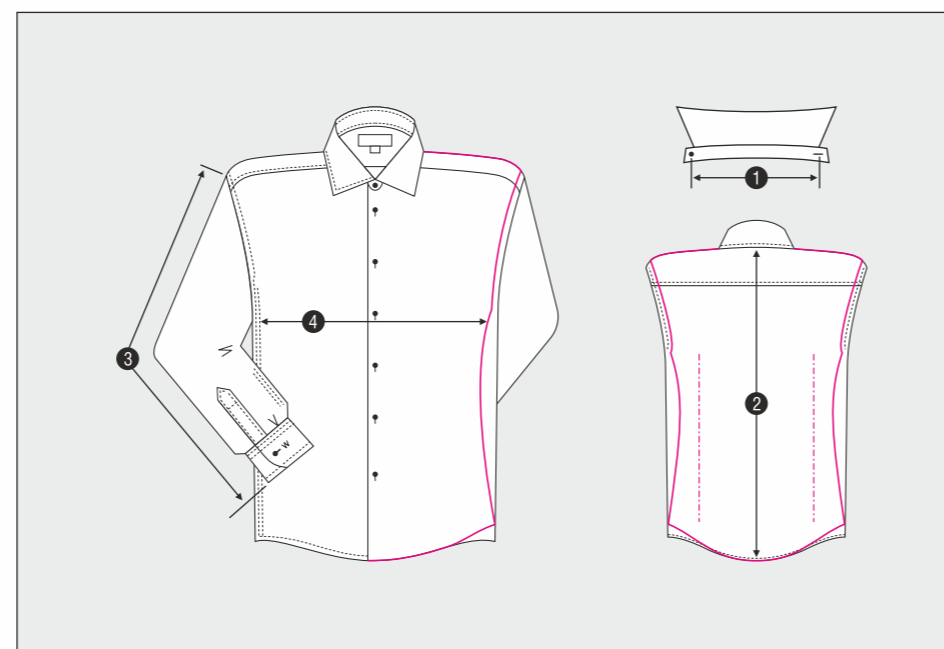

Таблица размеров VESTER

ОБХВАТ ШЕИ		38			39			40			41		
РОСТ		170	176	182	170	176	182	170	176	182	170	176	182
		176	182	188	176	182	188	176	182	188	176	182	188
ДЛИНА СПИНКИ	classic	78	81	84	78	81	84	78	81	84	78	81	84
	slim	75	78	81	75	78	81	75	78	81	75	78	81
ДЛИНА РУКАВА	classic	62	65	68	62	65	68	62	65	68	62	65	68
	slim	62	65	68	62	65	68	62	65	68	62	65	68
1/2 ШИРИНЫ ИЗДЕЛИЯ	classic	56			58			60			62		
	slim	50			52			54			56		

ОБХВАТ ШЕИ		42			43			44		45	
РОСТ		170	176	182	170	176	182	176	182	176	182
		176	182	188	176	182	188	182	188	182	188
ДЛИНА СПИНКИ	classic	80	83	86	80	83	86	83	86	83	86
	slim	75	78	81	75	78	81	78	81	78	81
ДЛИНА РУКАВА	classic	62	65	68	62	65	68	65	68	65	68
	slim	62	65	68	62	65	68	65	68	65	68
1/2 ШИРИНЫ ИЗДЕЛИЯ	classic	64			66			68		70	
	slim	62			64			66		68	

- 1 - длина ворота
- 2 - длина спинки
- 3 - длина рукава
- 4 - 1/2 ширины изделия