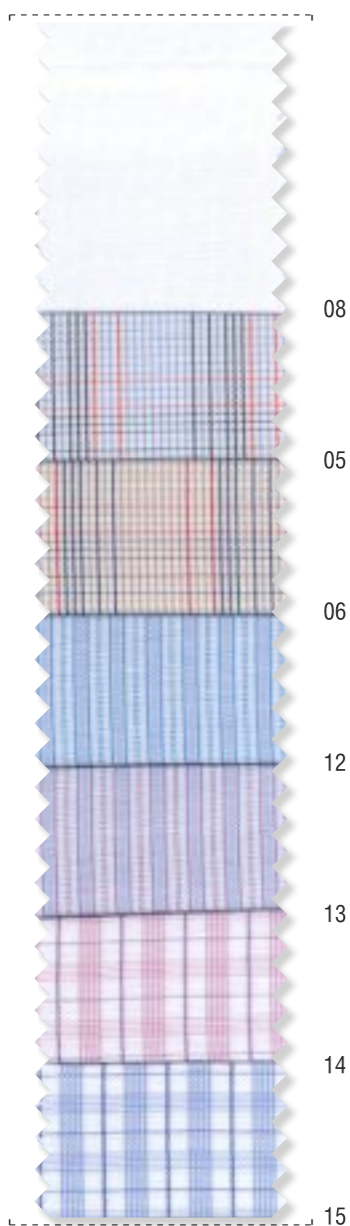

размерные схемы формируются под заказ

70714N

Сорочка мужская slim										Схема №1		14 шт.	
	39S	40S	41S	42S	43S								
170-176	1	1	1	1									
176-182	1	1	1	1	2								
182-188		1	1	1	1								

Сорочка мужская slim										Схема №9		9 шт.	
	39S	40S	41S	42S	43S	44C	45C						
176-182			1	2	2	2	2						

Сорочка мужская slim	Схема №7						9 шт.
	39S	40S	41S	42S	43S	44S	45S
176-182	1	1	1	2	2	1	1

4

апрель

арт. 93314E, 86018S:
размерные схемы – на с. 15

08

05

06

12

13

14

15

05

07

08

06

02