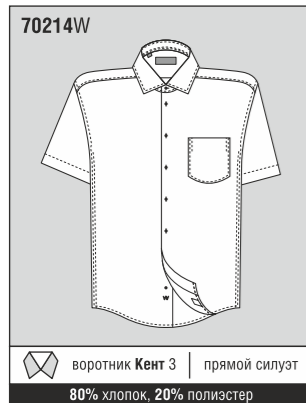

80814E, 94916E, 95516E

Сорочка мужская slim	Схема №1					14 шт.
	39S	40S	41S	42S	43S	
170-176	1	1	1			
176-182	1	1	1	2	1	
182-188	1	1	1	1	1	

80814E, 94916E, 95516E

Сорочка мужская slim	Схема №2							14 шт.
	39S	40S	41S	42S	43S	44S	45S	
170-176			1	1				
176-182	1	1	1	2	1	1		
182-188			1	1	1	1	1	

Сорочка мужская slim + classic	Схема №3, комб. расчет							14 шт.	
	39S	40S	41S	42S	42C	43S	43C	44C	45C
170-176				1					
176-182	1	1	1	1	1	1	1	1	
182-188			1	1		1		1	1

80814E, 94916E, 95016E, 95216E, 95516E

Сорочка мужская slim	Схема №7						9 шт.
	39S	40S	41S	42S	43S	44S	45S
176-182	1	1	1	2	2	1	1