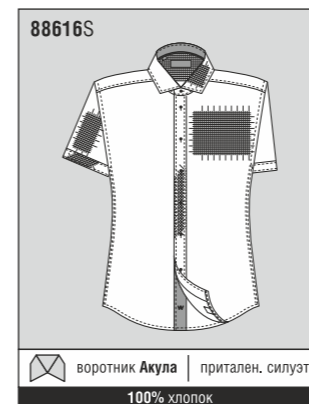

арт. 93314E, 86018S:
размерные схемы – на с. 15

08

05

06

12

13

14

15

05

07

08

06

02

05

02

04

05

01

03

02

13

14

07

06

09

10

11

12

13

86014S, 86016S, 88616S, 88916S

Сорочка мужская slim						Схема №1				14 шт.	
	39S	40S	41S	42S	43S						
170-176	1	1	1	1							
176-182	1	1	1	1	2						
182-188		1	1	1	1						
Сорочка мужская classic						Схема №2				14 шт.	
	39	40	41C	42C	43C	44C	45C				
170-176			1	1	1						
176-182			1	2	2	1	1				
182-188				1	1	1	1				
Сорочка мужская slim + classic						Схема №3, комб. расчет				14 шт.	
	39S	40S	41S	42S	42C	43S	43C	44C	45C		
170-176				1							
176-182	1	1	1	1	1	1	1	1			
182-188			1	1		1		1	1		
Сорочка мужская slim						Схема №9				9 шт.	
	39S	40S	41S	42S	43S	44C	45C				
176-182			1	2	2	2	2				

70214W

Сорочка мужская classic							Схема №1				14 шт.	
	39C	40C	41C	42C	43C	44C	45C					
170-176	1		1	1								
176-182		1	1	1	2	1	1					
182-188				1	1	1	1					
Сорочка мужская classic							Схема №2				14 шт.	
	39	40	41C	42C	43C	44C	45C					
170-176			1	1	1							
176-182			1	2	2	1	1					
182-188				1	1	1	1					
Сорочка мужская classic							Схема №8				9 шт.	
	39C	40C	41C	42C	43C	44C	45C					
176-182			1	2	2	2	2