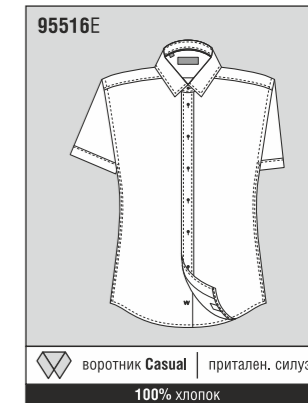

80814E, 94916E, 95516E

Сорочка мужская slim	Схема №1					14 шт.
	39S	40S	41S	42S	43S	
170-176	1	1	1			
176-182	1	1	1	2	1	
182-188	1	1	1	1	1	

80814E, 94916E, 95516E

Сорочка мужская slim	Схема №2							14 шт.
	39S	40S	41S	42S	43S	44S	45S	
170-176			1	1				
176-182	1	1	1	2	1	1		
182-188			1	1	1	1	1	

Сорочка мужская slim + classic	Схема №3, комб. расчет							14 шт.	
	39S	40S	41S	42S	42C	43S	43C	44C	45C
170-176				1					
176-182	1	1	1	1	1	1	1	1	
182-188			1	1		1		1	1

80814E, 94916E, 95016E, 95216E, 95516E

Сорочка мужская slim	Схема №7						9 шт.
	39S	40S	41S	42S	43S	44S	45S
176-182	1	1	1	2	2	1	1