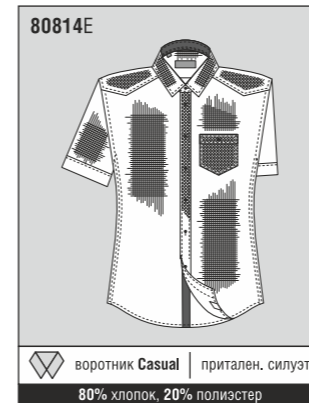

80814E, 94916E, 95516E

Сорочка мужская slim	Схема №1					14 шт.
	39S	40S	41S	42S	43S	
170-176	1	1	1			
176-182	1	1	1	2	1	
182-188	1	1	1	1	1	

80814E, 94916E, 95516E

Сорочка мужская slim	Схема №2							14 шт.
	39S	40S	41S	42S	43S	44S	45S	
170-176			1	1				
176-182	1	1	1	2	1	1		
182-188			1	1	1	1	1	

Сорочка мужская slim + classic	Схема №3, комб. расчет							14 шт.	
	39S	40S	41S	42S	42C	43S	43C	44C	45C
170-176				1					
176-182	1	1	1	1	1	1	1	1	
182-188			1	1		1		1	1

80814E, 94916E, 95016E, 95216E, 95516E

Сорочка мужская slim	Схема №7						9 шт.
	39S	40S	41S	42S	43S	44S	45S
176-182	1	1	1	2	2	1	1