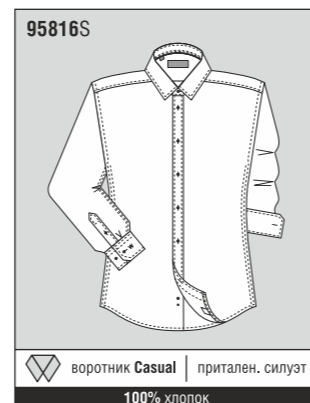

95318S, 88416E, 88418E

Сорочка мужская slim		Схема №1					14 шт.	
	39S	40S	41S	42S	43S			
170-176	1	1	1					
176-182	1	1	1	2	1			
182-188	1	1	1	1	1			
Сорочка мужская slim		Схема №2					14 шт.	
	39S	40S	41S	42S	43S	44S	45S	
170-176			1	1				
176-182	1	1	1	2	1	1		
182-188			1	1	1	1		

95318S, 88416E, 88418E

Сорочка мужская slim + classic		Схема №3, комб. расчет								14 шт.	
	39S	40S	41S	42S	42C	43S	43C	44C	45C		
170-176				1							
176-182	1	1	1	1	1	1	1	1			
182-188			1	1		1		1	1		
Сорочка мужская slim		Схема №7								9 шт.	
	39S	40S	41S	42S	43S	44S	45S				
176-182	1	1	1	2	2	1	1				

68814W, 86616W, 87016S, 95816S

Сорочка мужская slim		Схема №1					14 шт.				
	39S	40S	41S	42S	43S						
170-176	1	1	1	1							
176-182	1	1	1	1	2						
182-188		1	1	1	1						
Сорочка мужская classic		Схема №2					14 шт.				
	39	40	41C	42C	43C	44C	45C				
170-176			1	1	1						
176-182			1	2	2	1	1				
182-188				1	1	1	1				
Сорочка мужская slim + classic		Схема №3, комб. расчет								14 шт.	
	39S	40S	41S	42S	42C	43S	43C	44C	45C		
170-176				1							
176-182	1	1	1	1	1	1	1	1			
182-188			1	1		1		1	1		
Сорочка мужская slim		Схема №9								9 шт.	
	39S	40S	41S	42S	43S	44C	45C				
176-182			1	2	2	2	2				

68814W

Сорочка мужская slim + classic		Схема №1, комб. расчет								12 шт.	
	39S	40S	41S	42S	42C	43S	43C	44C	45C		
188-194	1	1	1	1	1	1	1	1			
194-200			1	1		1					1
Сорочка мужская slim + classic		Схема №2, комб. расчет								12 шт.	
	39S	40S	41S	42S	42C	43S	43C				
188-194	1	1	1	2	1	2					
194-200			1	1		1	1