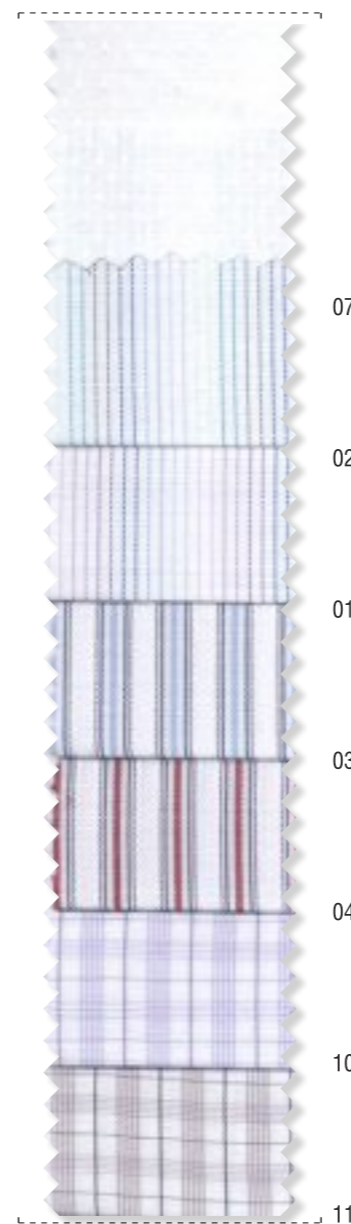

72914S, 86016S, 88916S

Сорочка мужская slim		Схема №1							14 шт.
	39S	40S	41S	42S	43S				
170-176	1	1	1	1					
176-182	1	1	1	1	2				
182-188		1	1	1	1				
Сорочка мужская classic		Схема №2							14 шт.
	39	40	41C	42C	43C	44C	45C		
170-176			1	1	1				
176-182			1	2	2	1	1		
182-188				1	1	1	1		
Сорочка мужская slim + classic		Схема №3, комб. расчет							14 шт.
	39S	40S	41S	42S	42C	43S	43C	44C	45C
170-176				1					
176-182	1	1	1	1	1	1	1	1	
182-188			1	1		1		1	1
Сорочка мужская slim		Схема №9							9 шт.
	39S	40S	41S	42S	43S	44C	45C		
176-182			1	2	2	2	2		

70214W

Сорочка мужская classic		Схема №1							14 шт.
	39C	40C	41C	42C	43C	44C	45C		
170-176	1		1	1					
176-182		1	1	1	2	1	1		
182-188				1	1	1	1		
Сорочка мужская classic		Схема №2							14 шт.
	39	40	41C	42C	43C	44C	45C		
170-176			1	1	1				
176-182			1	2	2	1	1		
182-188				1	1	1	1		
Сорочка мужская classic		Схема №8							9 шт.
	39C	40C	41C	42C	43C	44C	45C		
176-182			1	2	2	2	2		

86018S, 69214E, 93314E

Сорочка мужская slim		Схема №1							14 шт.
	39S	40S	41S	42S	43S				
170-176	1	1	1						
176-182	1	1	1	2	1				
182-188	1	1	1	1	1				
Сорочка мужская slim		Схема №2							14 шт.
	39S	40S	41S	42S	43S	44S	45S		
170-176				1	1				
176-182	1	1	1	2	1	1			
182-188			1	1	1	1	1		
Сорочка мужская slim + classic		Схема №3, комб. расчет							14 шт.
	39S	40S	41S	42S	42C	43S	43C	44C	45C
170-176				1					
176-182	1	1	1	1	1	1	1	1	
182-188			1	1		1		1	1
Сорочка мужская slim		Схема №7							9 шт.
	39S	40S	41S	42S	43S	44S	45S		
176-182	1	1	1	2	2	1	1