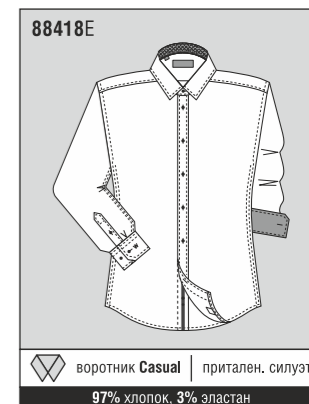

707142N/S

Сорочка мужская slim + classic		Схема №1, комб. расчет								12 шт.
	39S	40S	41S	42S	42C	43S	43C	44C	45C	
188-194	1	1	1	1	1	1	1	1	1	
194-200			1	1		1			1	
Сорочка мужская slim + classic		Схема №2, комб. расчет								12 шт.
	39S	40S	41S	42S	42C	43S	43C			
188-194	1	1	1	2	1	2				
194-200			1	1		1	1			

86618W, 88416E, 88418E

Сорочка мужская slim		Схема №1					14 шт.
	39S	40S	41S	42S	43S		
170-176	1	1	1				
176-182	1	1	1	2	1		
182-188	1	1	1	1	1		

86618W, 88416E, 88418E

Сорочка мужская slim		Схема №2								14 шт.
	39S	40S	41S	42S	43S	44S	45S			
170-176			1	1						
176-182	1	1	1	2	1	1				
182-188			1	1	1	1	1			
Сорочка мужская slim + classic		Схема №3, комб. расчет								14 шт.
	39S	40S	41S	42S	42C	43S	43C	44C	45C	
170-176				1						
176-182	1	1	1	1	1	1	1	1	1	
182-188			1	1		1		1	1	
Сорочка мужская slim		Схема №7								9 шт.
	39S	40S	41S	42S	43S	44S	45S			
176-182	1	1	1	2	2	1	1			

70714S

Сорочка мужская slim		Схема №1								14 шт.
	39S	40S	41S	42S	43S					
170-176	1	1	1	1						
176-182	1	1	1	1	1					
182-188	1	1	1	1	1					
Сорочка мужская classic		Схема №2								14 шт.
	39	40	41C	42C	43C	44C	45C			
170-176			1	1	1					
176-182			1	2	2	1	1			
182-188				1	1	1	1			
Сорочка мужская slim + classic		Схема №3, комб. расчет								14 шт.
	39S	40S	41S	42S	42C	43S	43C	44C	45C	
170-176				1						
176-182	1	1	1	1	1	1	1	1	1	
182-188			1	1		1		1	1	
Сорочка мужская slim		Схема №6								14 шт.
	38S	39S	40S	СХЕМА ТОЛЬКО ДЛЯ МОДЕЛИ 70714S						
170-176	1	1	1							
176-182	2	2	2							
182-188	1	2	2							
Сорочка мужская slim		Схема №7								9 шт.
	39S	40S	41S	42S	43S	44S	45S			
176-182	1	1	1	2	2	1	1			

86616W, 87016S

Сорочка мужская slim		Схема №1								14 шт.
	39S	40S	41S	42S	43S					
170-176	1	1	1	1						
176-182	1	1	1	1	2					
182-188		1	1	1	1					
Сорочка мужская classic		Схема №2								14 шт.
	39	40	41C	42C	43C	44C	45C			
170-176			1	1	1					
176-182			1	2	2	1	1			
182-188				1	1	1	1			
Сорочка мужская slim + classic		Схема №3, комб. расчет								14 шт.
	39S	40S	41S	42S	42C	43S	43C	44C	45C	
170-176				1						
176-182	1	1	1	1	1	1	1	1	1	
182-188			1	1		1		1	1	
Сорочка мужская slim		Схема №9								9 шт.
	39S	40S	41S	42S	43S	44C	45C			
176-182			1	2	2	2	2