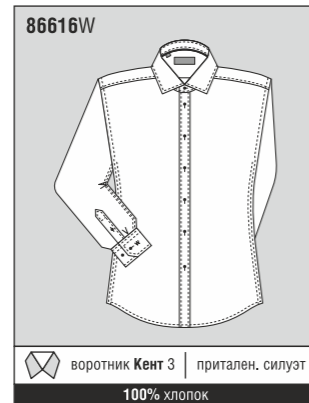

95318S, 88416E, 88418E

Сорочка мужская slim		Схема №1					14 шт.	
	39S	40S	41S	42S	43S			
170-176	1	1	1					
176-182	1	1	1	2	1			
182-188	1	1	1	1	1			
Сорочка мужская slim		Схема №2					14 шт.	
	39S	40S	41S	42S	43S	44S	45S	
170-176			1	1				
176-182	1	1	1	2	1	1		
182-188			1	1	1	1		

95318S, 88416E, 88418E

Сорочка мужская slim + classic		Схема №3, комб. расчет								14 шт.	
	39S	40S	41S	42S	42C	43S	43C	44C	45C		
170-176				1							
176-182	1	1	1	1	1	1	1	1			
182-188			1	1		1		1	1		
Сорочка мужская slim		Схема №7								9 шт.	
	39S	40S	41S	42S	43S	44S	45S				
176-182	1	1	1	2	2	1	1				

68814W, 86616W, 87016S, 95816S

Сорочка мужская slim		Схема №1					14 шт.				
	39S	40S	41S	42S	43S						
170-176	1	1	1	1							
176-182	1	1	1	1	2						
182-188		1	1	1	1						
Сорочка мужская classic		Схема №2					14 шт.				
	39	40	41C	42C	43C	44C	45C				
170-176			1	1	1						
176-182			1	2	2	1	1				
182-188				1	1	1	1				
Сорочка мужская slim + classic		Схема №3, комб. расчет								14 шт.	
	39S	40S	41S	42S	42C	43S	43C	44C	45C		
170-176				1							
176-182	1	1	1	1	1	1	1	1			
182-188			1	1		1		1	1		
Сорочка мужская slim		Схема №9								9 шт.	
	39S	40S	41S	42S	43S	44C	45C				
176-182			1	2	2	2	2				

68814W

Сорочка мужская slim + classic		Схема №1, комб. расчет								12 шт.	
	39S	40S	41S	42S	42C	43S	43C	44C	45C		
188-194	1	1	1	1	1	1	1	1			
194-200			1	1		1					1
Сорочка мужская slim + classic		Схема №2, комб. расчет								12 шт.	
	39S	40S	41S	42S	42C	43S	43C				
188-194	1	1	1	2	1	2					
194-200			1	1		1	1