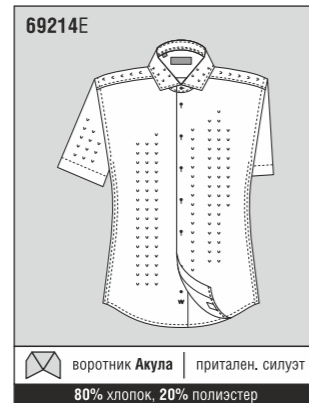

70714S

Сорочка мужская slim		Схема №1								14 шт.
	39S	40S	41S	42S	43S					
170-176	1	1	1	1						
176-182	1	1	1	1	1					
182-188	1	1	1	1	1					
Сорочка мужская classic		Схема №2								14 шт.
	39	40	41C	42C	43C	44C	45C			
170-176			1	1	1					
176-182			1	2	2	1	1			
182-188				1	1	1	1			
Сорочка мужская slim + classic		Схема №3, комб. расчет								14 шт.
	39S	40S	41S	42S	42C	43S	43C	44C	45C	
170-176				1						
176-182	1	1	1	1	1	1	1	1	1	
182-188			1	1		1		1	1	
Сорочка мужская slim		Схема №6								14 шт.
	38S	39S	40S	СХЕМА ТОЛЬКО ДЛЯ МОДЕЛИ 70714S						
170-176	1	1	1							
176-182	2	2	2							
182-188	1	2	2							
Сорочка мужская slim		Схема №7								9 шт.
	39S	40S	41S	42S	43S	44S	45S			
176-182	1	1	1	2	2	1	1			

86616W, 87016S

Сорочка мужская slim		Схема №1								14 шт.
	39S	40S	41S	42S	43S					
170-176	1	1	1	1						
176-182	1	1	1	1	2					
182-188		1	1	1	1					
Сорочка мужская classic		Схема №2								14 шт.
	39	40	41C	42C	43C	44C	45C			
170-176			1	1	1					
176-182			1	2	2	1	1			
182-188				1	1	1	1			
Сорочка мужская slim + classic		Схема №3, комб. расчет								14 шт.
	39S	40S	41S	42S	42C	43S	43C	44C	45C	
170-176				1						
176-182	1	1	1	1	1	1	1	1	1	
182-188			1	1		1		1	1	
Сорочка мужская slim		Схема №9								9 шт.
	39S	40S	41S	42S	43S	44C	45C			
176-182			1	2	2	2	2			

93314E, 89116E, 94916E, 95516E

Сорочка мужская slim		Схема №1								14 шт.	
	39S	40S	41S	42S	43S						
170-176	1	1	1								
176-182	1	1	1	2	1						
182-188	1	1	1	1	1						
Сорочка мужская slim		Схема №2							14 шт.		
	39S	40S	41S	42S	43S	44S	45S				
170-176			1	1							
176-182	1	1	1	2	1	1					
182-188			1	1	1	1	1				
Сорочка мужская slim + classic		Схема №3, комб. расчет								14 шт.	
	39S	40S	41S	42S	42C	43S	43C	44C	45C		
170-176				1							
176-182	1	1	1	1	1	1	1	1			
182-188			1	1		1		1	1		
Сорочка мужская slim		Схема №7							9 шт.		
	39S	40S	41S	42S	43S	44S	45S				
176-182	1	1	1	2	2	1	1				