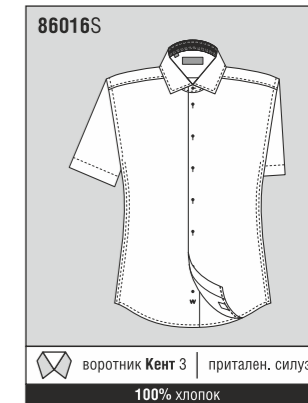

72914S, 86016S, 88916S

Сорочка мужская slim		Схема №1							14 шт.
	39S	40S	41S	42S	43S				
170-176	1	1	1	1					
176-182	1	1	1	1	2				
182-188		1	1	1	1				
Сорочка мужская classic		Схема №2							14 шт.
	39	40	41C	42C	43C	44C	45C		
170-176			1	1	1				
176-182			1	2	2	1	1		
182-188				1	1	1	1		
Сорочка мужская slim + classic		Схема №3, комб. расчет							14 шт.
	39S	40S	41S	42S	42C	43S	43C	44C	45C
170-176				1					
176-182	1	1	1	1	1	1	1	1	
182-188			1	1		1		1	1
Сорочка мужская slim		Схема №9							9 шт.
	39S	40S	41S	42S	43S	44C	45C		
176-182			1	2	2	2	2		

70214W

Сорочка мужская classic		Схема №1							14 шт.
	39C	40C	41C	42C	43C	44C	45C		
170-176	1		1	1					
176-182		1	1	1	2	1	1		
182-188				1	1	1	1		
Сорочка мужская classic		Схема №2							14 шт.
	39	40	41C	42C	43C	44C	45C		
170-176			1	1	1				
176-182			1	2	2	1	1		
182-188				1	1	1	1		
Сорочка мужская classic		Схема №8							9 шт.
	39C	40C	41C	42C	43C	44C	45C		
176-182			1	2	2	2	2		

86018S, 69214E, 93314E

Сорочка мужская slim		Схема №1							14 шт.
	39S	40S	41S	42S	43S				
170-176	1	1	1						
176-182	1	1	1	2	1				
182-188	1	1	1	1	1				
Сорочка мужская slim		Схема №2							14 шт.
	39S	40S	41S	42S	43S	44S	45S		
170-176				1	1				
176-182	1	1	1	2	1	1			
182-188			1	1	1	1	1		
Сорочка мужская slim + classic		Схема №3, комб. расчет							14 шт.
	39S	40S	41S	42S	42C	43S	43C	44C	45C
170-176				1					
176-182	1	1	1	1	1	1	1	1	
182-188			1	1		1		1	1
Сорочка мужская slim		Схема №7							9 шт.
	39S	40S	41S	42S	43S	44S	45S		
176-182	1	1	1	2	2	1	1