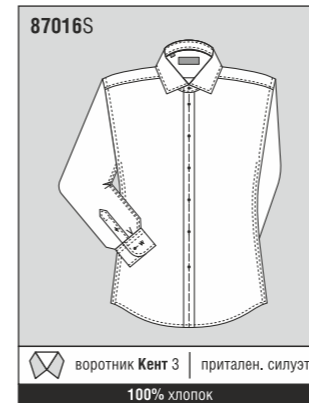

95318S, 88416E, 88418E

Сорочка мужская slim		Схема №1					14 шт.	
	39S	40S	41S	42S	43S			
170-176	1	1	1					
176-182	1	1	1	2	1			
182-188	1	1	1	1	1			
Сорочка мужская slim		Схема №2					14 шт.	
	39S	40S	41S	42S	43S	44S	45S	
170-176			1	1				
176-182	1	1	1	2	1	1		
182-188			1	1	1	1		

95318S, 88416E, 88418E

Сорочка мужская slim + classic		Схема №3, комб. расчет								14 шт.	
	39S	40S	41S	42S	42C	43S	43C	44C	45C		
170-176				1							
176-182	1	1	1	1	1	1	1	1			
182-188			1	1		1		1	1		
Сорочка мужская slim		Схема №7								9 шт.	
	39S	40S	41S	42S	43S	44S	45S				
176-182	1	1	1	2	2	1	1				

68814W, 86616W, 87016S, 95816S

Сорочка мужская slim		Схема №1					14 шт.				
	39S	40S	41S	42S	43S						
170-176	1	1	1	1							
176-182	1	1	1	1	2						
182-188		1	1	1	1						
Сорочка мужская classic		Схема №2					14 шт.				
	39	40	41C	42C	43C	44C	45C				
170-176			1	1	1						
176-182			1	2	2	1	1				
182-188				1	1	1	1				
Сорочка мужская slim + classic		Схема №3, комб. расчет								14 шт.	
	39S	40S	41S	42S	42C	43S	43C	44C	45C		
170-176				1							
176-182	1	1	1	1	1	1	1	1			
182-188			1	1		1		1	1		
Сорочка мужская slim		Схема №9								9 шт.	
	39S	40S	41S	42S	43S	44C	45C				
176-182			1	2	2	2	2				

68814W

Сорочка мужская slim + classic		Схема №1, комб. расчет								12 шт.	
	39S	40S	41S	42S	42C	43S	43C	44C	45C		
188-194	1	1	1	1	1	1	1	1			
194-200			1	1		1					1
Сорочка мужская slim + classic		Схема №2, комб. расчет								12 шт.	
	39S	40S	41S	42S	42C	43S	43C				
188-194	1	1	1	2	1	2					
194-200			1	1		1	1