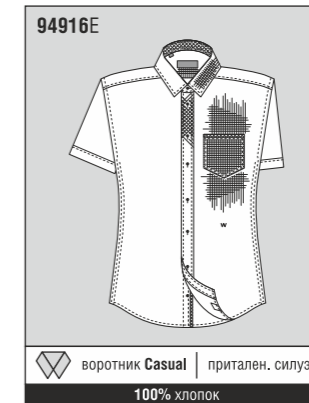

70214W
воротник Кент 3 | прямой силуэт
80% хлопок, 20% полиэстер

72914S
воротник Кент 3 | притален, силуэт
80% хлопок, 20% полиэстер

86014S
воротник Кент 3 | притален, силуэт
80% хлопок, 20% полиэстер

80814E
воротник Casual | притален, силуэт
80% хлопок, 20% полиэстер