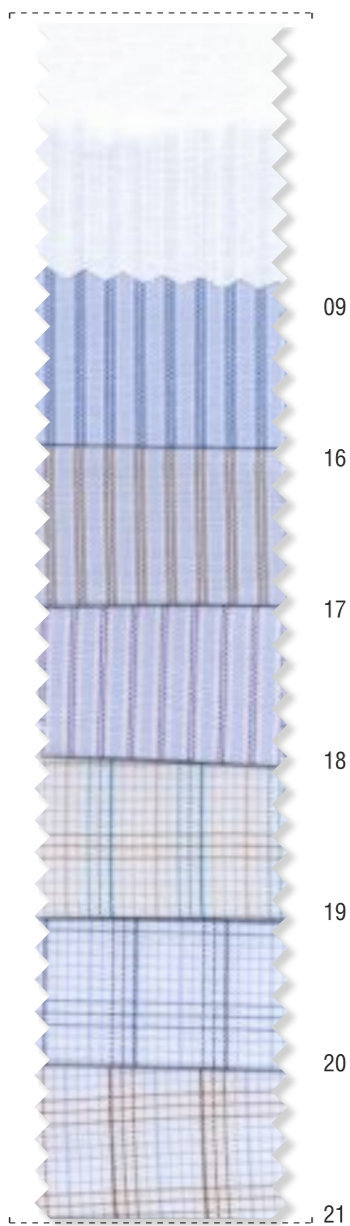

70214W
воротник Кент 3 | прямой силуэт
80% хлопок, 20% полиэстер