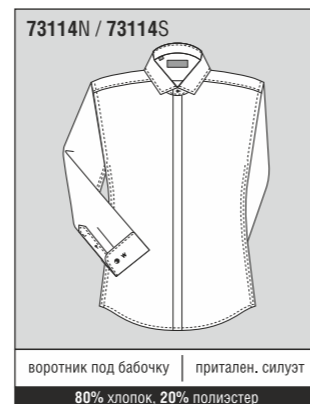

размерные схемы формируются под заказ

70714N

Сорочка мужская slim										Схема №1		14 шт.	
	39S	40S	41S	42S	43S								
170-176	1	1	1	1									
176-182	1	1	1	1	2								
182-188		1	1	1	1								

Сорочка мужская slim										Схема №9		9 шт.	
	39S	40S	41S	42S	43S	44C	45C						
176-182			1	2	2	2	2						