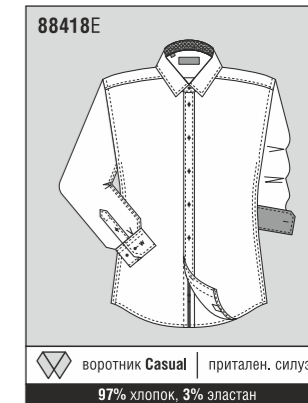

95318S, 88416E, 88418E

Сорочка мужская slim		Схема №1					14 шт.	
	39S	40S	41S	42S	43S			
170-176	1	1	1					
176-182	1	1	1	2	1			
182-188	1	1	1	1	1			
Сорочка мужская slim		Схема №2					14 шт.	
	39S	40S	41S	42S	43S	44S	45S	
170-176			1	1				
176-182	1	1	1	2	1	1		
182-188			1	1	1	1		

95318S, 88416E, 88418E

Сорочка мужская slim + classic		Схема №3, комб. расчет								14 шт.	
	39S	40S	41S	42S	42C	43S	43C	44C	45C		
170-176				1							
176-182	1	1	1	1	1	1	1	1			
182-188			1	1		1		1	1		
Сорочка мужская slim		Схема №7								9 шт.	
	39S	40S	41S	42S	43S	44S	45S				
176-182	1	1	1	2	2	1	1				

68814W, 86616W, 87016S, 95816S

Сорочка мужская slim		Схема №1					14 шт.				
	39S	40S	41S	42S	43S						
170-176	1	1	1	1							
176-182	1	1	1	1	2						
182-188		1	1	1	1						
Сорочка мужская classic		Схема №2					14 шт.				
	39	40	41C	42C	43C	44C	45C				
170-176			1	1	1						
176-182			1	2	2	1	1				
182-188				1	1	1	1				
Сорочка мужская slim + classic		Схема №3, комб. расчет								14 шт.	
	39S	40S	41S	42S	42C	43S	43C	44C	45C		
170-176				1							
176-182	1	1	1	1	1	1	1	1			
182-188			1	1		1		1	1		
Сорочка мужская slim		Схема №9								9 шт.	
	39S	40S	41S	42S	43S	44C	45C				
176-182			1	2	2	2	2				

68814W

Сорочка мужская slim + classic		Схема №1, комб. расчет								12 шт.	
	39S	40S	41S	42S	42C	43S	43C	44C	45C		
188-194	1	1	1	1	1	1	1	1			
194-200			1	1		1					1
Сорочка мужская slim + classic		Схема №2, комб. расчет								12 шт.	
	39S	40S	41S	42S	42C	43S	43C				
188-194	1	1	1	2	1	2					
194-200			1	1		1	1