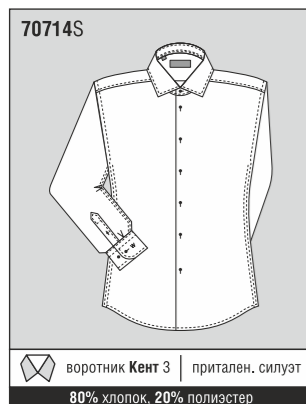

707142N/S

Сорочка мужская slim + classic		Схема №1, комб. расчет								12 шт.
	39S	40S	41S	42S	42C	43S	43C	44C	45C	
188-194	1	1	1	1	1	1	1	1	1	
194-200			1	1		1			1	
Сорочка мужская slim + classic		Схема №2, комб. расчет								12 шт.
	39S	40S	41S	42S	42C	43S	43C			
188-194	1	1	1	2	1	2				
194-200			1	1		1	1			

86618W, 88416E, 88418E

Сорочка мужская slim		Схема №1					14 шт.
	39S	40S	41S	42S	43S		
170-176	1	1	1				
176-182	1	1	1	2	1		
182-188	1	1	1	1	1		

86618W, 88416E, 88418E

Сорочка мужская slim		Схема №2								14 шт.
	39S	40S	41S	42S	43S	44S	45S			
170-176			1	1						
176-182	1	1	1	2	1	1				
182-188			1	1	1	1	1			
Сорочка мужская slim + classic		Схема №3, комб. расчет								14 шт.
	39S	40S	41S	42S	42C	43S	43C	44C	45C	
170-176				1						
176-182	1	1	1	1	1	1	1	1	1	
182-188			1	1		1		1	1	
Сорочка мужская slim		Схема №7								9 шт.
	39S	40S	41S	42S	43S	44S	45S			
176-182	1	1	1	2	2	1	1			

70714S

Сорочка мужская slim		Схема №1								14 шт.
	39S	40S	41S	42S	43S					
170-176	1	1	1	1						
176-182	1	1	1	1	1					
182-188	1	1	1	1	1					
Сорочка мужская classic		Схема №2								14 шт.
	39	40	41C	42C	43C	44C	45C			
170-176			1	1	1					
176-182			1	2	2	1	1			
182-188				1	1	1	1			
Сорочка мужская slim + classic		Схема №3, комб. расчет								14 шт.
	39S	40S	41S	42S	42C	43S	43C	44C	45C	
170-176				1						
176-182	1	1	1	1	1	1	1	1	1	
182-188			1	1		1		1	1	
Сорочка мужская slim		Схема №6								14 шт.
	38S	39S	40S	СХЕМА ТОЛЬКО ДЛЯ МОДЕЛИ 70714S						
170-176	1	1	1							
176-182	2	2	2							
182-188	1	2	2							
Сорочка мужская slim		Схема №7								9 шт.
	39S	40S	41S	42S	43S	44S	45S			
176-182	1	1	1	2	2	1	1			

86616W, 87016S

Сорочка мужская slim		Схема №1								14 шт.
	39S	40S	41S	42S	43S					
170-176	1	1	1	1						
176-182	1	1	1	1	2					
182-188		1	1	1	1					
Сорочка мужская classic		Схема №2								14 шт.
	39	40	41C	42C	43C	44C	45C			
170-176			1	1	1					
176-182			1	2	2	1	1			
182-188				1	1	1	1			
Сорочка мужская slim + classic		Схема №3, комб. расчет								14 шт.
	39S	40S	41S	42S	42C	43S	43C	44C	45C	
170-176				1						
176-182	1	1	1	1	1	1	1	1	1	
182-188			1	1		1		1	1	
Сорочка мужская slim		Схема №9								9 шт.
	39S	40S	41S	42S	43S	44C	45C			
176-182			1	2	2	2	2