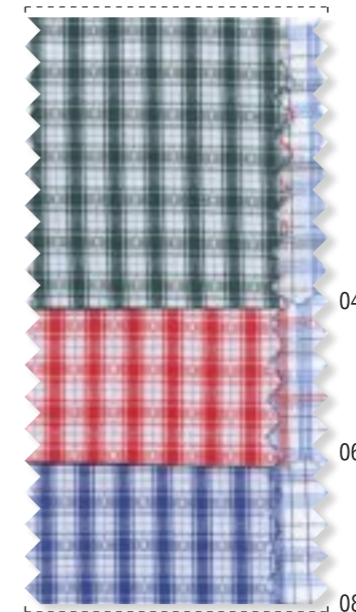

93314E, 89116E, 94916E, 95516E

Сорочка мужская slim		Схема №1								14 шт.	
	39S	40S	41S	42S	43S						
170-176	1	1	1								
176-182	1	1	1	2	1						
182-188	1	1	1	1	1						
Сорочка мужская slim		Схема №2							14 шт.		
	39S	40S	41S	42S	43S	44S	45S				
170-176			1	1							
176-182	1	1	1	2	1	1					
182-188			1	1	1	1	1				
Сорочка мужская slim + classic		Схема №3, комб. расчет								14 шт.	
	39S	40S	41S	42S	42C	43S	43C	44C	45C		
170-176				1							
176-182	1	1	1	1	1	1	1	1			
182-188			1	1		1		1	1		
Сорочка мужская slim		Схема №7							9 шт.		
	39S	40S	41S	42S	43S	44S	45S				
176-182	1	1	1	2	2	1	1