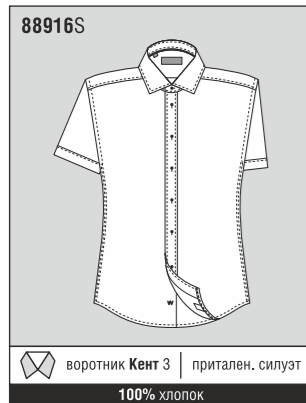

72914S, 86016S, 88916S

Сорочка мужская slim		Схема №1							14 шт.
	39S	40S	41S	42S	43S				
170-176	1	1	1	1					
176-182	1	1	1	1	2				
182-188		1	1	1	1				
Сорочка мужская classic		Схема №2							14 шт.
	39	40	41C	42C	43C	44C	45C		
170-176			1	1	1				
176-182			1	2	2	1	1		
182-188				1	1	1	1		
Сорочка мужская slim + classic		Схема №3, комб. расчет							14 шт.
	39S	40S	41S	42S	42C	43S	43C	44C	45C
170-176				1					
176-182	1	1	1	1	1	1	1	1	
182-188			1	1		1		1	1
Сорочка мужская slim		Схема №9							9 шт.
	39S	40S	41S	42S	43S	44C	45C		
176-182			1	2	2	2	2		

70214W

Сорочка мужская classic		Схема №1							14 шт.
	39C	40C	41C	42C	43C	44C	45C		
170-176	1		1	1					
176-182		1	1	1	2	1	1		
182-188				1	1	1	1		
Сорочка мужская classic		Схема №2							14 шт.
	39	40	41C	42C	43C	44C	45C		
170-176			1	1	1				
176-182			1	2	2	1	1		
182-188				1	1	1	1		
Сорочка мужская classic		Схема №8							9 шт.
	39C	40C	41C	42C	43C	44C	45C		
176-182			1	2	2	2	2		

86018S, 69214E, 93314E

Сорочка мужская slim		Схема №1							14 шт.
	39S	40S	41S	42S	43S				
170-176	1	1	1						
176-182	1	1	1	2	1				
182-188	1	1	1	1	1				
Сорочка мужская slim		Схема №2							14 шт.
	39S	40S	41S	42S	43S	44S	45S		
170-176				1	1				
176-182	1	1	1	2	1	1			
182-188			1	1	1	1	1		
Сорочка мужская slim + classic		Схема №3, комб. расчет							14 шт.
	39S	40S	41S	42S	42C	43S	43C	44C	45C
170-176				1					
176-182	1	1	1	1	1	1	1	1	
182-188			1	1		1		1	1
Сорочка мужская slim		Схема №7							9 шт.
	39S	40S	41S	42S	43S	44S	45S		
176-182	1	1	1	2	2	1	1