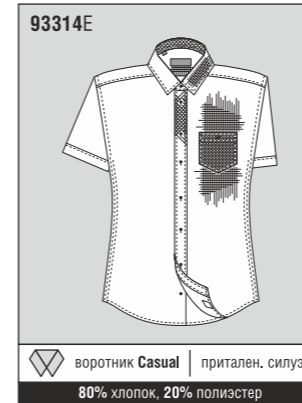

93314E, 89116E, 94916E, 95516E

Сорочка мужская slim		Схема №1								14 шт.	
	39S	40S	41S	42S	43S						
170-176	1	1	1								
176-182	1	1	1	2	1						
182-188	1	1	1	1	1						
Сорочка мужская slim		Схема №2							14 шт.		
	39S	40S	41S	42S	43S	44S	45S				
170-176			1	1							
176-182	1	1	1	2	1	1					
182-188			1	1	1	1	1				
Сорочка мужская slim + classic		Схема №3, комб. расчет								14 шт.	
	39S	40S	41S	42S	42C	43S	43C	44C	45C		
170-176				1							
176-182	1	1	1	1	1	1	1	1			
182-188			1	1		1		1	1		
Сорочка мужская slim		Схема №7							9 шт.		
	39S	40S	41S	42S	43S	44S	45S				
176-182	1	1	1	2	2	1	1