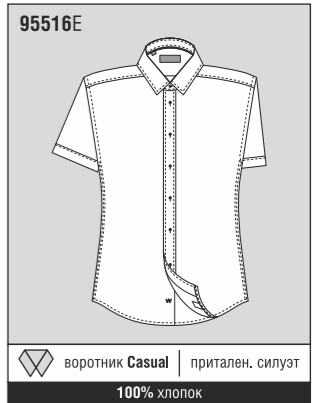

93314E, 89116E, 94916E, 95516E

Сорочка мужская slim		Схема №1								14 шт.	
	39S	40S	41S	42S	43S						
170-176	1	1	1								
176-182	1	1	1	2	1						
182-188	1	1	1	1	1						
Сорочка мужская slim		Схема №2							14 шт.		
	39S	40S	41S	42S	43S	44S	45S				
170-176			1	1							
176-182	1	1	1	2	1	1					
182-188			1	1	1	1	1				
Сорочка мужская slim + classic		Схема №3, комб. расчет								14 шт.	
	39S	40S	41S	42S	42C	43S	43C	44C	45C		
170-176				1							
176-182	1	1	1	1	1	1	1	1			
182-188			1	1		1		1	1		
Сорочка мужская slim		Схема №7							9 шт.		
	39S	40S	41S	42S	43S	44S	45S				
176-182	1	1	1	2	2	1	1