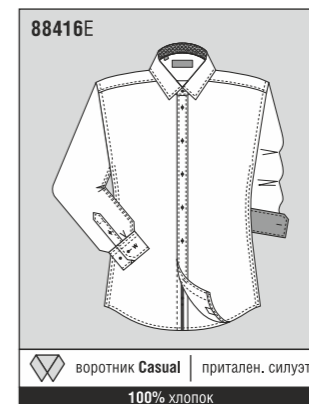

707142N/S

Сорочка мужская slim + classic		Схема №1, комб. расчет								12 шт.
	39S	40S	41S	42S	42C	43S	43C	44C	45C	
188-194	1	1	1	1	1	1	1	1	1	
194-200			1	1		1			1	
Сорочка мужская slim + classic		Схема №2, комб. расчет								12 шт.
	39S	40S	41S	42S	42C	43S	43C			
188-194	1	1	1	2	1	2				
194-200			1	1		1	1			

86618W, 88416E, 88418E

Сорочка мужская slim		Схема №1					14 шт.
	39S	40S	41S	42S	43S		
170-176	1	1	1				
176-182	1	1	1	2	1		
182-188	1	1	1	1	1		

86618W, 88416E, 88418E

Сорочка мужская slim		Схема №2								14 шт.
	39S	40S	41S	42S	43S	44S	45S			
170-176			1	1						
176-182	1	1	1	2	1	1				
182-188			1	1	1	1	1			
Сорочка мужская slim + classic		Схема №3, комб. расчет								14 шт.
	39S	40S	41S	42S	42C	43S	43C	44C	45C	
170-176				1						
176-182	1	1	1	1	1	1	1	1	1	
182-188			1	1		1		1	1	
Сорочка мужская slim		Схема №7								9 шт.
	39S	40S	41S	42S	43S	44S	45S			
176-182	1	1	1	2	2	1	1			

70714S

Сорочка мужская slim		Схема №1								14 шт.
	39S	40S	41S	42S	43S					
170-176	1	1	1	1						
176-182	1	1	1	1	1					
182-188	1	1	1	1	1					
Сорочка мужская classic		Схема №2								14 шт.
	39	40	41C	42C	43C	44C	45C			
170-176			1	1	1					
176-182			1	2	2	1	1			
182-188				1	1	1	1			
Сорочка мужская slim + classic		Схема №3, комб. расчет								14 шт.
	39S	40S	41S	42S	42C	43S	43C	44C	45C	
170-176				1						
176-182	1	1	1	1	1	1	1	1	1	
182-188			1	1		1		1	1	
Сорочка мужская slim		Схема №6								14 шт.
	38S	39S	40S	СХЕМА ТОЛЬКО ДЛЯ МОДЕЛИ 70714S						
170-176	1	1	1							
176-182	2	2	2							
182-188	1	2	2							
Сорочка мужская slim		Схема №7								9 шт.
	39S	40S	41S	42S	43S	44S	45S			
176-182	1	1	1	2	2	1	1			

86616W, 87016S

Сорочка мужская slim		Схема №1								14 шт.
	39S	40S	41S	42S	43S					
170-176	1	1	1	1						
176-182	1	1	1	1	2					
182-188		1	1	1	1					
Сорочка мужская classic		Схема №2								14 шт.
	39	40	41C	42C	43C	44C	45C			
170-176			1	1	1					
176-182			1	2	2	1	1			
182-188				1	1	1	1			
Сорочка мужская slim + classic		Схема №3, комб. расчет								14 шт.
	39S	40S	41S	42S	42C	43S	43C	44C	45C	
170-176				1						
176-182	1	1	1	1	1	1	1	1	1	
182-188			1	1		1		1	1	
Сорочка мужская slim		Схема №9								9 шт.
	39S	40S	41S	42S	43S	44C	45C			
176-182			1	2	2	2	2