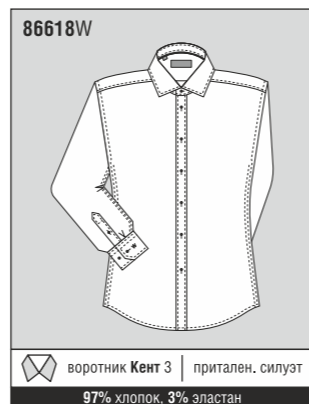

707142N/S

Сорочка мужская slim + classic		Схема №1, комб. расчет								12 шт.
	39S	40S	41S	42S	42C	43S	43C	44C	45C	
188-194	1	1	1	1	1	1	1	1	1	
194-200			1	1		1			1	
Сорочка мужская slim + classic		Схема №2, комб. расчет								12 шт.
	39S	40S	41S	42S	42C	43S	43C			
188-194	1	1	1	2	1	2				
194-200			1	1		1	1			

86618W, 88416E, 88418E

Сорочка мужская slim		Схема №1					14 шт.
	39S	40S	41S	42S	43S		
170-176	1	1	1				
176-182	1	1	1	2	1		
182-188	1	1	1	1	1		

86618W, 88416E, 88418E

Сорочка мужская slim		Схема №2								14 шт.
	39S	40S	41S	42S	43S	44S	45S			
170-176			1	1						
176-182	1	1	1	2	1	1				
182-188			1	1	1	1	1			
Сорочка мужская slim + classic		Схема №3, комб. расчет								14 шт.
	39S	40S	41S	42S	42C	43S	43C	44C	45C	
170-176				1						
176-182	1	1	1	1	1	1	1	1	1	
182-188			1	1		1		1	1	
Сорочка мужская slim		Схема №7								9 шт.
	39S	40S	41S	42S	43S	44S	45S			
176-182	1	1	1	2	2	1	1			

70714S

Сорочка мужская slim		Схема №1								14 шт.
	39S	40S	41S	42S	43S					
170-176	1	1	1	1						
176-182	1	1	1	1	1					
182-188	1	1	1	1	1					
Сорочка мужская classic		Схема №2								14 шт.
	39	40	41C	42C	43C	44C	45C			
170-176			1	1	1					
176-182			1	2	2	1	1			
182-188				1	1	1	1			
Сорочка мужская slim + classic		Схема №3, комб. расчет								14 шт.
	39S	40S	41S	42S	42C	43S	43C	44C	45C	
170-176				1						
176-182	1	1	1	1	1	1	1	1	1	
182-188			1	1		1		1	1	
Сорочка мужская slim		Схема №6								14 шт.
	38S	39S	40S	СХЕМА ТОЛЬКО ДЛЯ МОДЕЛИ 70714S						
170-176	1	1	1							
176-182	2	2	2							
182-188	1	2	2							
Сорочка мужская slim		Схема №7								9 шт.
	39S	40S	41S	42S	43S	44S	45S			
176-182	1	1	1	2	2	1	1			

86616W, 87016S

Сорочка мужская slim		Схема №1								14 шт.
	39S	40S	41S	42S	43S					
170-176	1	1	1	1						
176-182	1	1	1	1	2					
182-188		1	1	1	1					
Сорочка мужская classic		Схема №2								14 шт.
	39	40	41C	42C	43C	44C	45C			
170-176			1	1	1					
176-182			1	2	2	1	1			
182-188				1	1	1	1			
Сорочка мужская slim + classic		Схема №3, комб. расчет								14 шт.
	39S	40S	41S	42S	42C	43S	43C	44C	45C	
170-176				1						
176-182	1	1	1	1	1	1	1	1	1	
182-188			1	1		1		1	1	
Сорочка мужская slim		Схема №9								9 шт.
	39S	40S	41S	42S	43S	44C	45C			
176-182			1	2	2	2	2