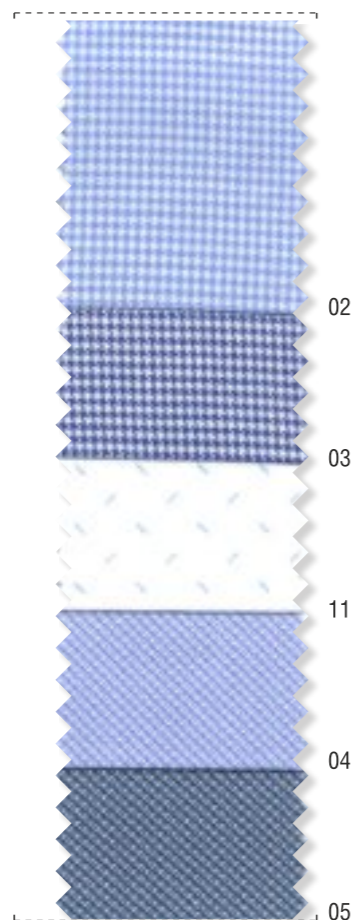

Сорочка мужская slim + classic		Схема №1, комб. расчет								12 шт.
	39S	40S	41S	42S	42C	43S	43C	44C	45C	
188-194	1	1	1	1	1	1	1	1	1	
194-200			1	1		1			1	
Сорочка мужская slim + classic		Схема №2, комб. расчет								12 шт.
	39S	40S	41S	42S	42C	43S	43C			
188-194	1	1	1	2	1	2				
194-200			1	1		1	1			

86618W, 88416E, 88418E

Сорочка мужская slim		Схема №1					14 шт.
	39S	40S	41S	42S	43S		
170-176	1	1	1				
176-182	1	1	1	2	1		
182-188	1	1	1	1	1		

86618W, 88416E, 88418E

Сорочка мужская slim		Схема №2								14 шт.
	39S	40S	41S	42S	43S	44S	45S			
170-176			1	1						
176-182	1	1	1	2	1	1				
182-188			1	1	1	1	1			
Сорочка мужская slim + classic		Схема №3, комб. расчет								14 шт.
	39S	40S	41S	42S	42C	43S	43C	44C	45C	
170-176				1						
176-182	1	1	1	1	1	1	1	1	1	
182-188			1	1		1		1	1	
Сорочка мужская slim		Схема №7								9 шт.
	39S	40S	41S	42S	43S	44S	45S			
176-182	1	1	1	2	2	1	1			

70714S

Сорочка мужская slim		Схема №1								14 шт.
	39S	40S	41S	42S	43S					
170-176	1	1	1	1						
176-182	1	1	1	1	1					
182-188	1	1	1	1	1					
Сорочка мужская classic		Схема №2								14 шт.
	39	40	41C	42C	43C	44C	45C			
170-176			1	1	1					
176-182			1	2	2	1	1			
182-188				1	1	1	1			
Сорочка мужская slim + classic		Схема №3, комб. расчет								14 шт.
	39S	40S	41S	42S	42C	43S	43C	44C	45C	
170-176				1						
176-182	1	1	1	1	1	1	1	1	1	
182-188			1	1		1		1	1	
Сорочка мужская slim		Схема №6								14 шт.
	38S	39S	40S	СХЕМА ТОЛЬКО ДЛЯ МОДЕЛИ 70714S						
170-176	1	1	1							
176-182	2	2	2							
182-188	1	2	2							
Сорочка мужская slim		Схема №7								9 шт.
	39S	40S	41S	42S	43S	44S	45S			
176-182	1	1	1	2	2	1	1			

86616W, 87016S

Сорочка мужская slim		Схема №1								14 шт.
	39S	40S	41S	42S	43S					
170-176	1	1	1	1						
176-182	1	1	1	1	2					
182-188		1	1	1	1					
Сорочка мужская classic		Схема №2								14 шт.
	39	40	41C	42C	43C	44C	45C			
170-176			1	1	1					
176-182			1	2	2	1	1			
182-188				1	1	1	1			
Сорочка мужская slim + classic		Схема №3, комб. расчет								14 шт.
	39S	40S	41S	42S	42C	43S	43C	44C	45C	
170-176				1						
176-182	1	1	1	1	1	1	1	1	1	
182-188			1	1		1		1	1	
Сорочка мужская slim		Схема №9								9 шт.
	39S	40S	41S	42S	43S	44C	45C			
176-182			1	2	2	2	2