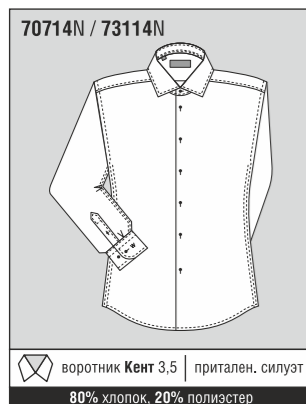

размерные схемы формируются под заказ

70714N

Сорочка мужская slim										Схема №1		14 шт.	
	39S	40S	41S	42S	43S								
170-176	1	1	1	1									
176-182	1	1	1	1	2								
182-188		1	1	1	1								

Сорочка мужская slim										Схема №9		9 шт.	
	39S	40S	41S	42S	43S	44C	45C						
176-182			1	2	2	2	2						