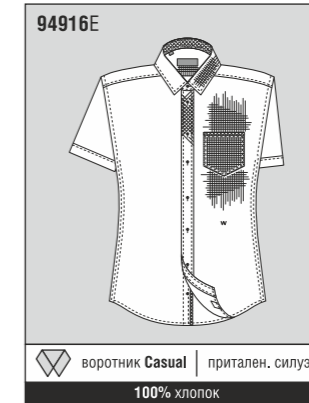

93314E, 89116E, 94916E, 95516E

Сорочка мужская slim		Схема №1								14 шт.	
	39S	40S	41S	42S	43S						
170-176	1	1	1								
176-182	1	1	1	2	1						
182-188	1	1	1	1	1						
Сорочка мужская slim		Схема №2							14 шт.		
	39S	40S	41S	42S	43S	44S	45S				
170-176			1	1							
176-182	1	1	1	2	1	1					
182-188			1	1	1	1	1				
Сорочка мужская slim + classic		Схема №3, комб. расчет								14 шт.	
	39S	40S	41S	42S	42C	43S	43C	44C	45C		
170-176				1							
176-182	1	1	1	1	1	1	1	1			
182-188			1	1		1		1	1		
Сорочка мужская slim		Схема №7							9 шт.		
	39S	40S	41S	42S	43S	44S	45S				
176-182	1	1	1	2	2	1	1