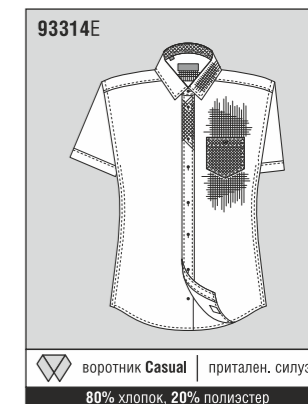

Сорочка мужская slim	Схема №7						9 шт.
	39S	40S	41S	42S	43S	44S	45S
176-182	1	1	1	2	2	1	1

4

апрель

арт. 93314E, 86018S:
размерные схемы – на с. 15

08

05

06

12