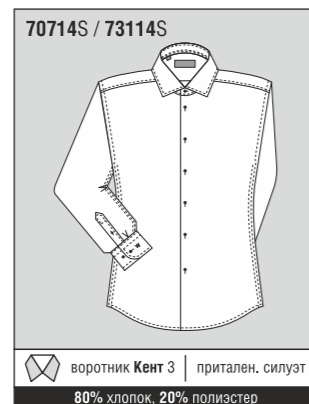

размерные схемы формируются под заказ

70714N

Сорочка мужская slim										Схема №1		14 шт.	
	39S	40S	41S	42S	43S								
170-176	1	1	1	1									
176-182	1	1	1	1	2								
182-188		1	1	1	1								

Сорочка мужская slim										Схема №9		9 шт.	
	39S	40S	41S	42S	43S	44C	45C						
176-182			1	2	2	2	2						