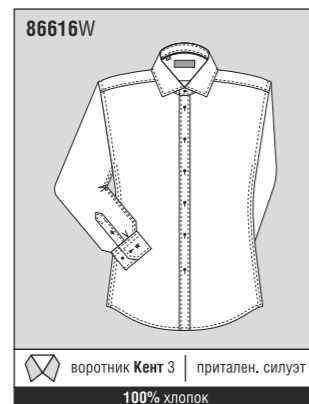

707142N/S

Сорочка мужская slim + classic		Схема №1, комб. расчет								12 шт.
	39S	40S	41S	42S	42C	43S	43C	44C	45C	
188-194	1	1	1	1	1	1	1	1	1	
194-200			1	1		1			1	
Сорочка мужская slim + classic		Схема №2, комб. расчет								12 шт.
	39S	40S	41S	42S	42C	43S	43C			
188-194	1	1	1	2	1	2				
194-200			1	1		1	1			

86618W, 88416E, 88418E

Сорочка мужская slim		Схема №1					14 шт.
	39S	40S	41S	42S	43S		
170-176	1	1	1				
176-182	1	1	1	2	1		
182-188	1	1	1	1	1		

86618W, 88416E, 88418E

Сорочка мужская slim		Схема №2								14 шт.
	39S	40S	41S	42S	43S	44S	45S			
170-176			1	1						
176-182	1	1	1	2	1	1				
182-188			1	1	1	1	1			
Сорочка мужская slim + classic		Схема №3, комб. расчет								14 шт.
	39S	40S	41S	42S	42C	43S	43C	44C	45C	
170-176				1						
176-182	1	1	1	1	1	1	1	1	1	
182-188			1	1		1		1	1	
Сорочка мужская slim		Схема №7								9 шт.
	39S	40S	41S	42S	43S	44S	45S			
176-182	1	1	1	2	2	1	1			

70714S

Сорочка мужская slim		Схема №1								14 шт.
	39S	40S	41S	42S	43S					
170-176	1	1	1	1						
176-182	1	1	1	1	1					
182-188	1	1	1	1	1					
Сорочка мужская classic		Схема №2								14 шт.
	39	40	41C	42C	43C	44C	45C			
170-176			1	1	1					
176-182			1	2	2	1	1			
182-188				1	1	1	1			
Сорочка мужская slim + classic		Схема №3, комб. расчет								14 шт.
	39S	40S	41S	42S	42C	43S	43C	44C	45C	
170-176				1						
176-182	1	1	1	1	1	1	1	1	1	
182-188			1	1		1		1	1	
Сорочка мужская slim		Схема №6								14 шт.
	38S	39S	40S	СХЕМА ТОЛЬКО ДЛЯ МОДЕЛИ 70714S						
170-176	1	1	1							
176-182	2	2	2							
182-188	1	2	2							
Сорочка мужская slim		Схема №7								9 шт.
	39S	40S	41S	42S	43S	44S	45S			
176-182	1	1	1	2	2	1	1			

86616W, 87016S

Сорочка мужская slim		Схема №1								14 шт.
	39S	40S	41S	42S	43S					
170-176	1	1	1	1						
176-182	1	1	1	1	2					
182-188		1	1	1	1					
Сорочка мужская classic		Схема №2								14 шт.
	39	40	41C	42C	43C	44C	45C			
170-176			1	1	1					
176-182			1	2	2	1	1			
182-188				1	1	1	1			
Сорочка мужская slim + classic		Схема №3, комб. расчет								14 шт.
	39S	40S	41S	42S	42C	43S	43C	44C	45C	
170-176				1						
176-182	1	1	1	1	1	1	1	1	1	
182-188			1	1		1		1	1	
Сорочка мужская slim		Схема №9								9 шт.
	39S	40S	41S	42S	43S	44C	45C			
176-182			1	2	2	2	2